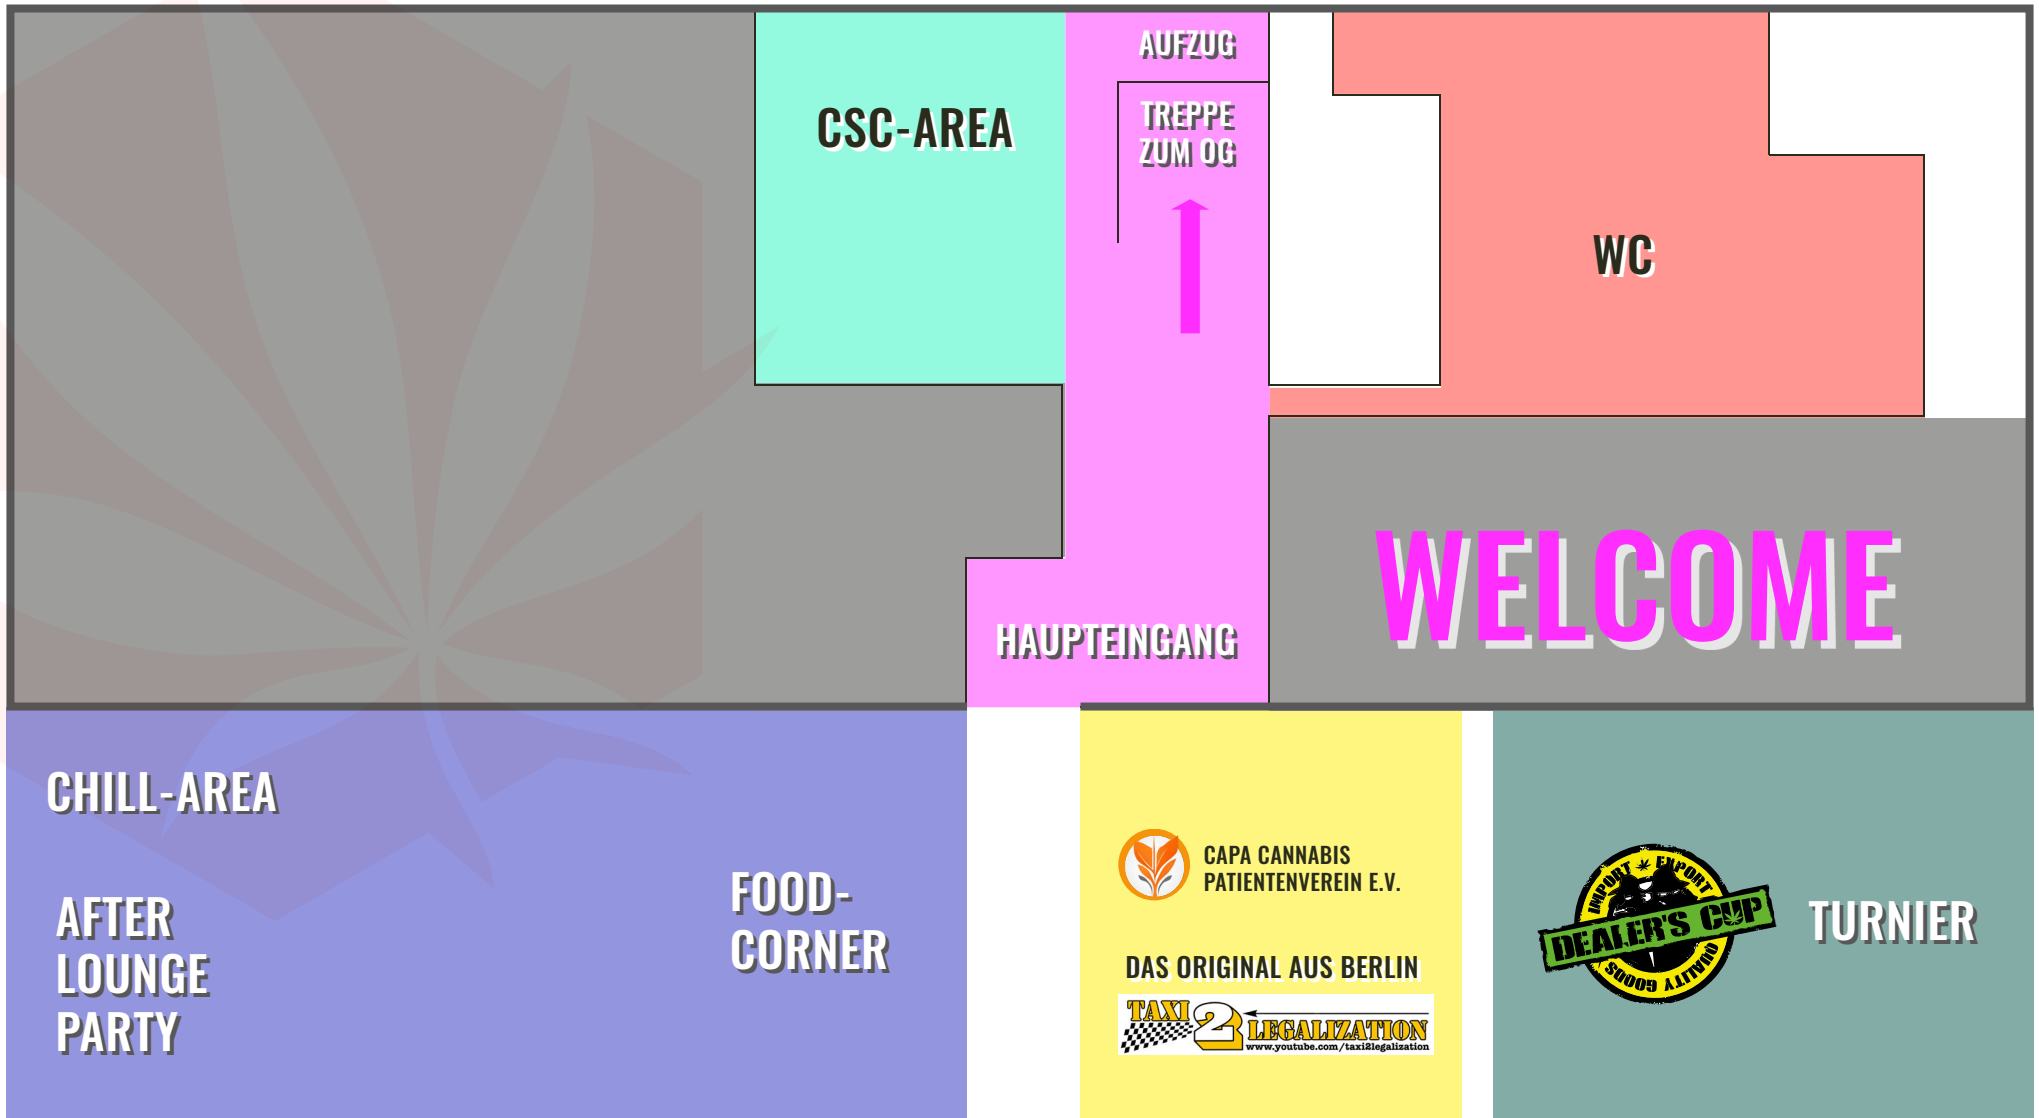

LAGEPLAN GEBLÄSEHALLE ILSEDE
SITE PLAN OF THE ILSEDE BLOWER HALL

HAUPTINGANG & OUTDOOR
MAIN ENTRANCE & OUTDOOR

1/2

LAGEPLAN GEBLÄSEHALLE ILSEDE **OBERGESCHOSS**
SITE PLAN OF THE ILSEDE BLOWER HALL *UPPER FLOOR*